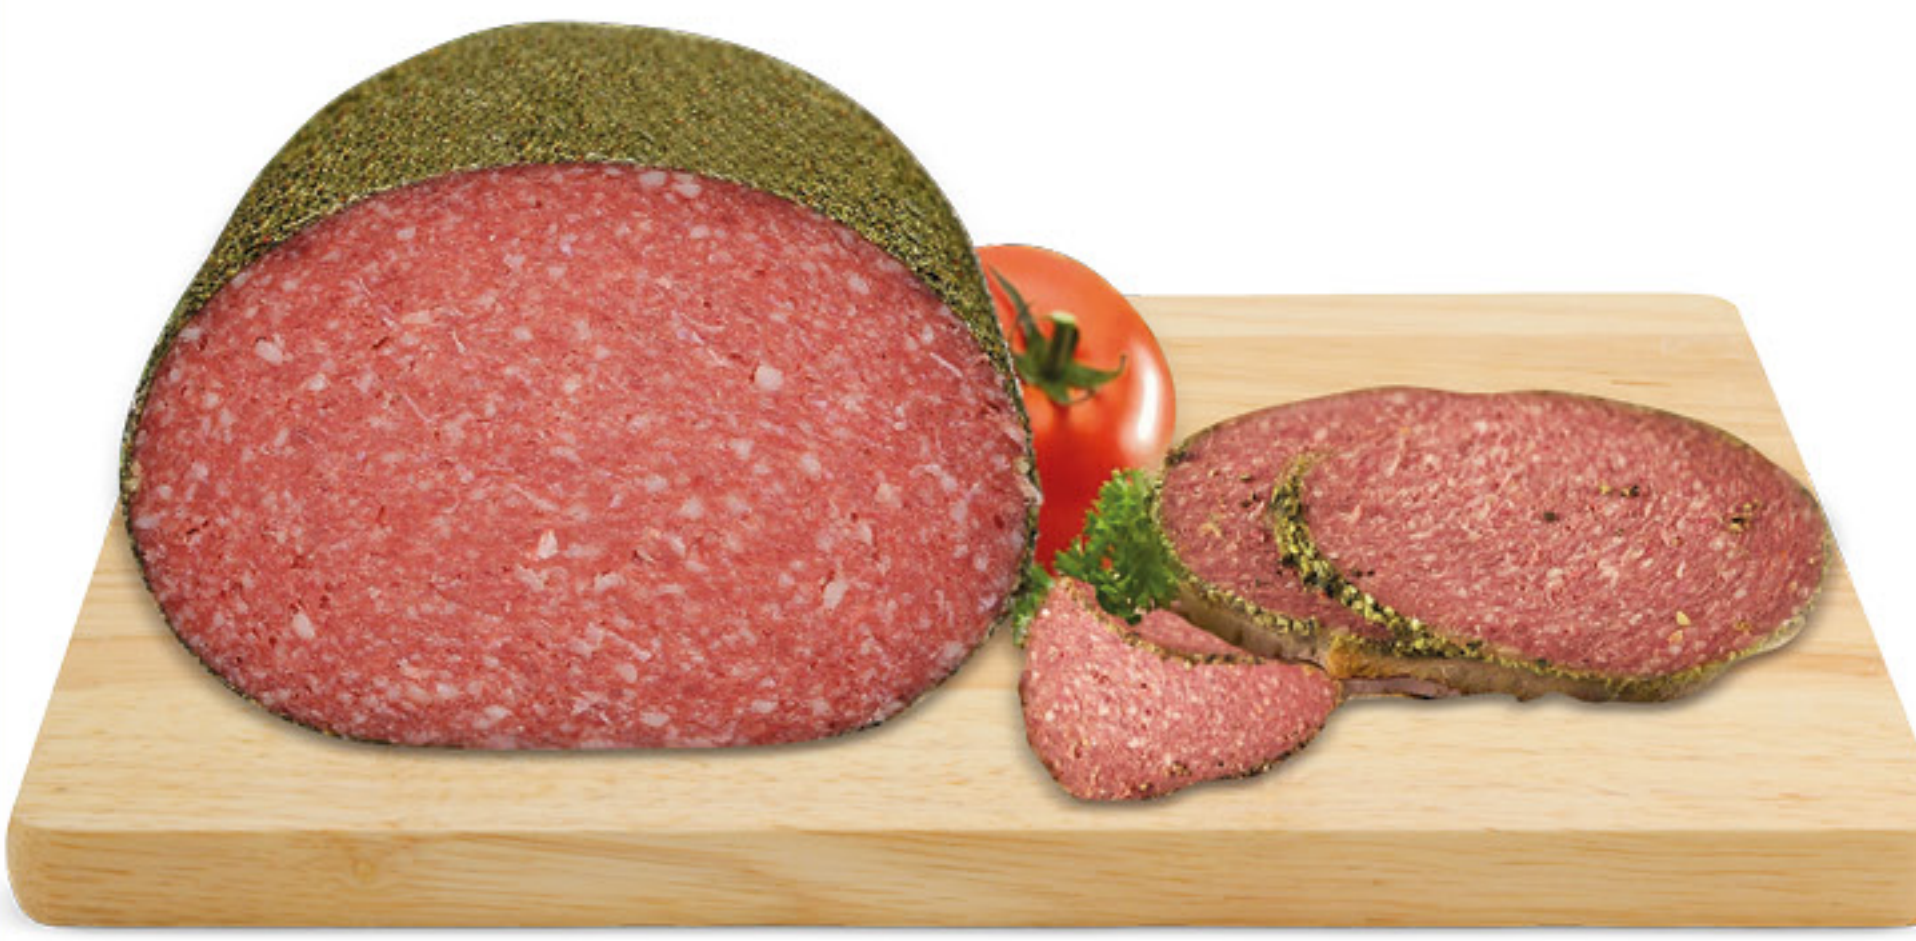

LEVONI
MORTADELLA CON PISTACCHIO
L'ETTO

1,59

BOMBIERI
SPECK
L'ETTO

1,49

PARMACOTTO
PROSCIUTTO COTTO
ALTA QUALITÀ L'ETTO

1,39

PASQUALE PRISCO
PROSCIUTTO COTTO
L'ETTO

0,69

GALLINA
PROSCIUTTO DI PARMA
SENZ'OSSO L'ETTO

2,99

NORCINERIE D'ITALIA
PANCETTA SCHIACCIATA
L'ETTO

1,49

I SAPORI DEL SANNIO
SPIANATA PICCANTE
L'ETTO

1,49

TURON
SALAME SPAGNOLO
L'ETTO

1,19